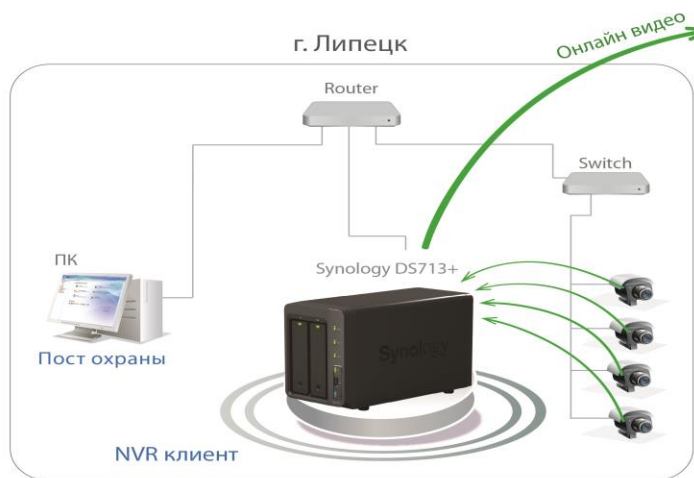

# VisualStation VS360HD

- До 36-и каналов
- Удалённый клиент
- Доступ к архиву
- Поддержка PTZ и ZOOM
- HD качество
- Энергопотребление  $\leq 16$ .Вт

# NVR-решение от Synology

г. Москва