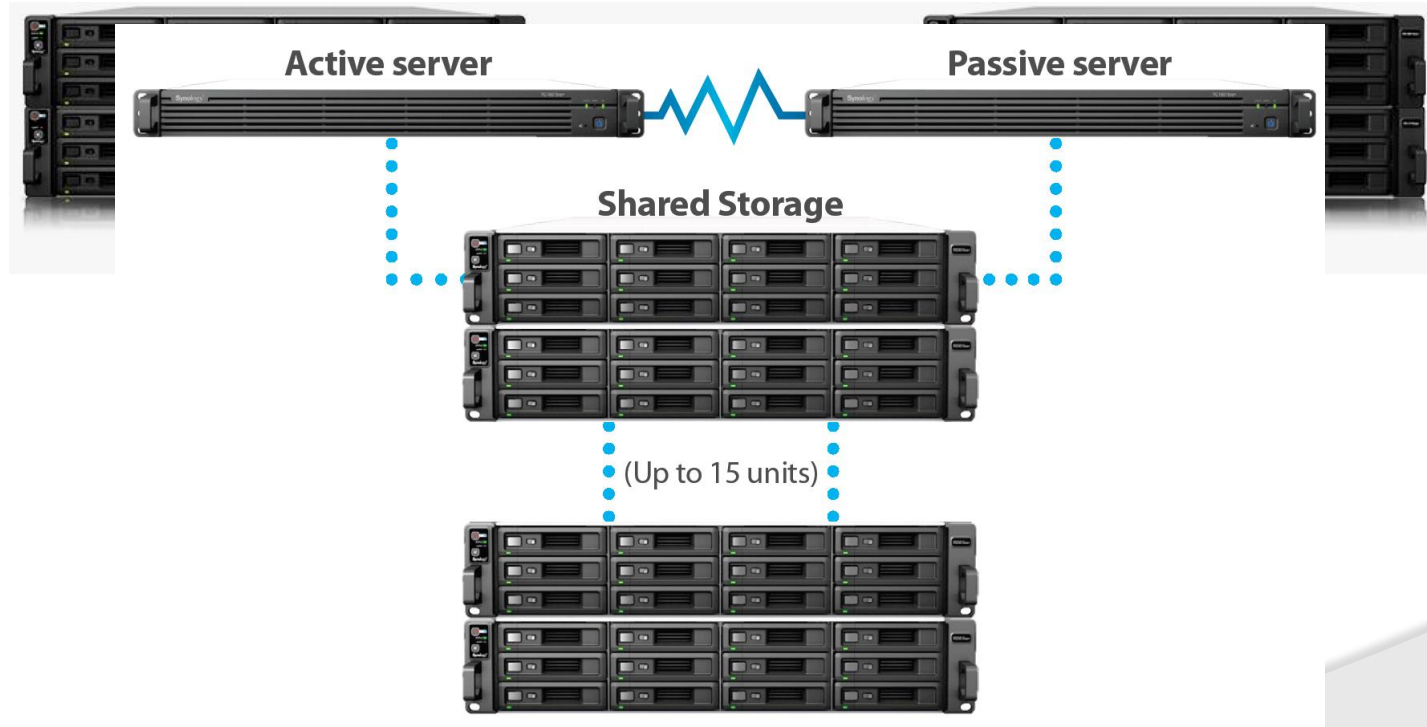

Synology - сегодня

RS 180 16 XS+   **RC 180 15 XS+**   RS 180 16 XS+