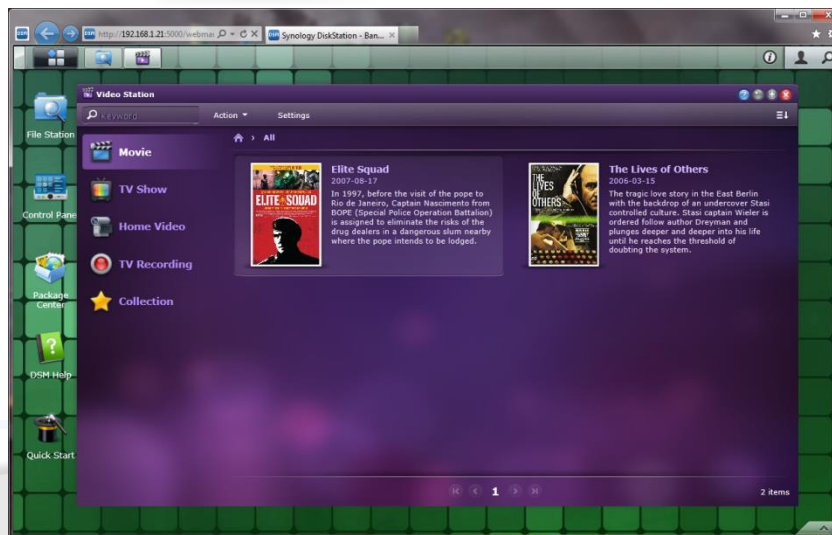

Модели «Special Edition» :