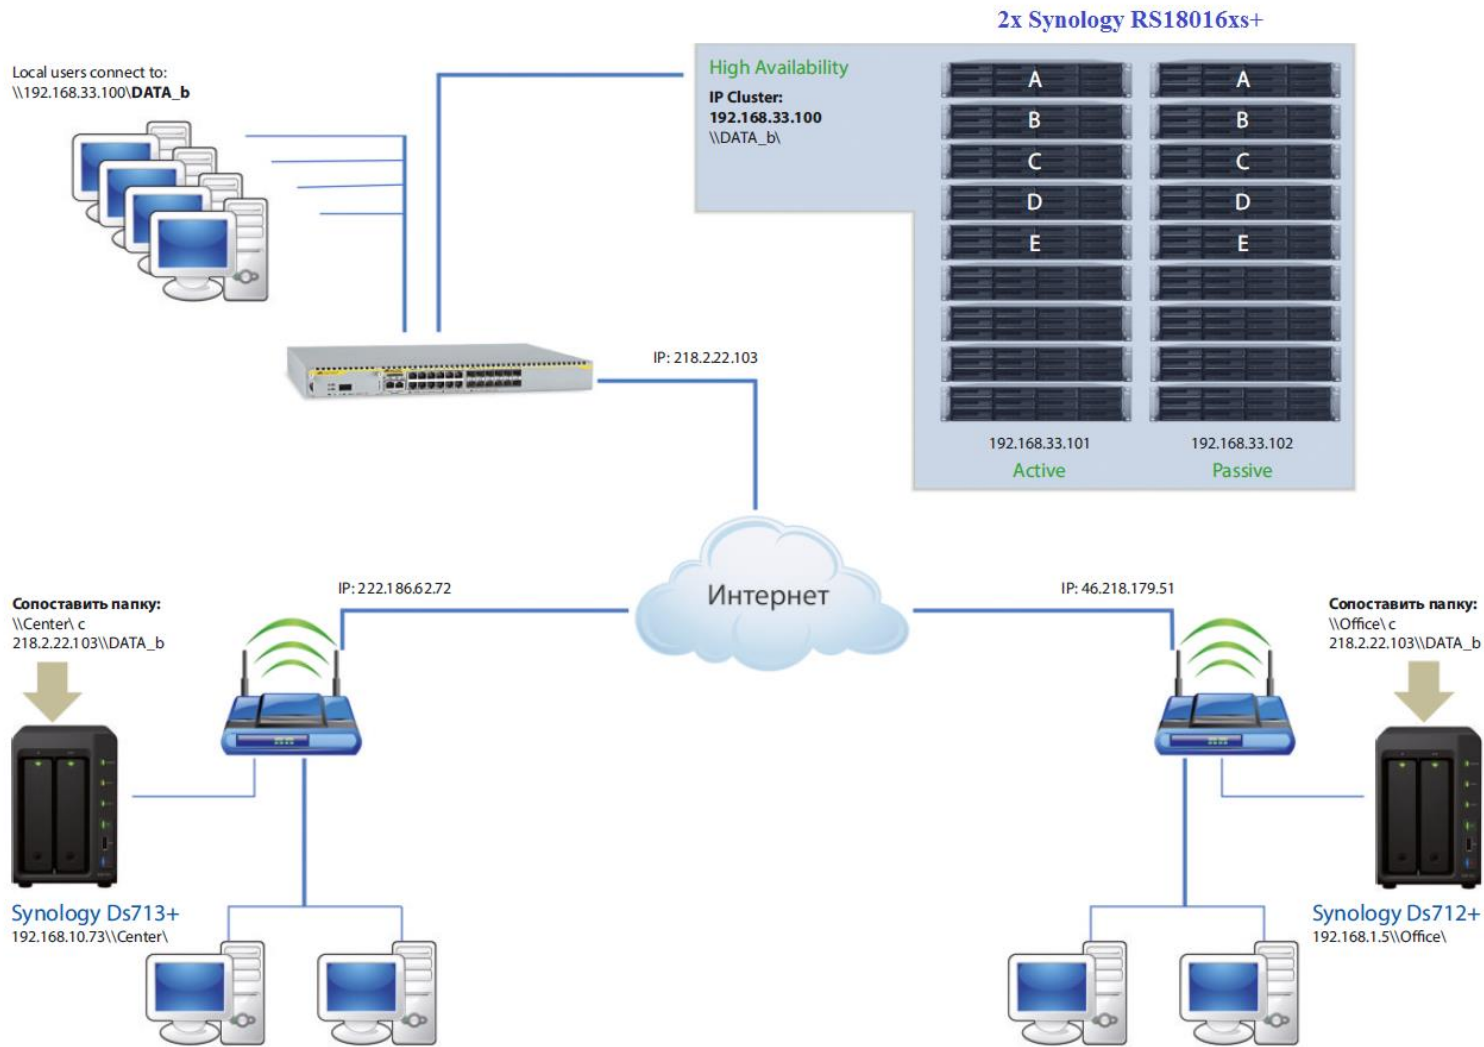

Максимальная  
внутренняя емкость  
Файловая система

16 ТБ (2 HDD-диска по 8 ТБ)  
EXT4, Btrfs.

Внешние порты

3 порта USB 3.0, 1 порт eSATA

LAN

Gigabit x 2

# Решение для SMB: