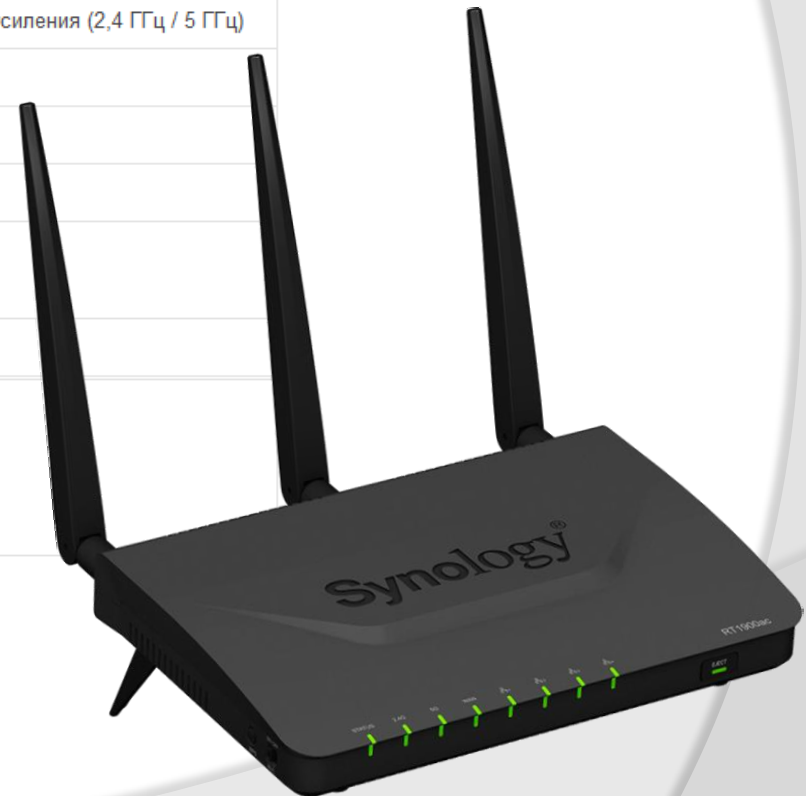

# Synology - сегодня

RS 180 16 XS+    **RC 180 15 XS+**    RS 180 16 XS+

## Router RT1900ac

Оборудование	
модели процессора	Два ядра 1,0 ГГц
Память	256 MB DDR3
Тип антенны	Всенаправленная антенна-вибратор 3x3 MIMO коэффициент усиления (2,4 ГГц / 5 ГГц)
Усиление антенны	2.4GHz 3.5dBi, 5GHz 4.6dBi
Порт LAN	Gigabit (RJ-45) x 4
Порт WAN	Gigabit (RJ-45) x 1
Внешние порты	<ul style="list-style-type: none"> <li>• USB 3.0 x 1</li> <li>• SD card reader x 1 (SDXC UHS-I, SDHC)</li> </ul>
Кнопка и переключатель	Извлечение WPS, USB/SD, питание, Reset, вкл. и выкл. Wi-Fi
Категория IEEE 802.11ac 1900	<ul style="list-style-type: none"> <li>• IEEE 802.11a/b/g/n/ac</li> <li>• Одновременная работа Wi-Fi в двух диапазонах</li> <li>• 2,4 ГГц: 600 Мбит/с (с поддержкой 256-QAM)</li> <li>• 5 ГГц: 1300 Мбит/с</li> </ul>