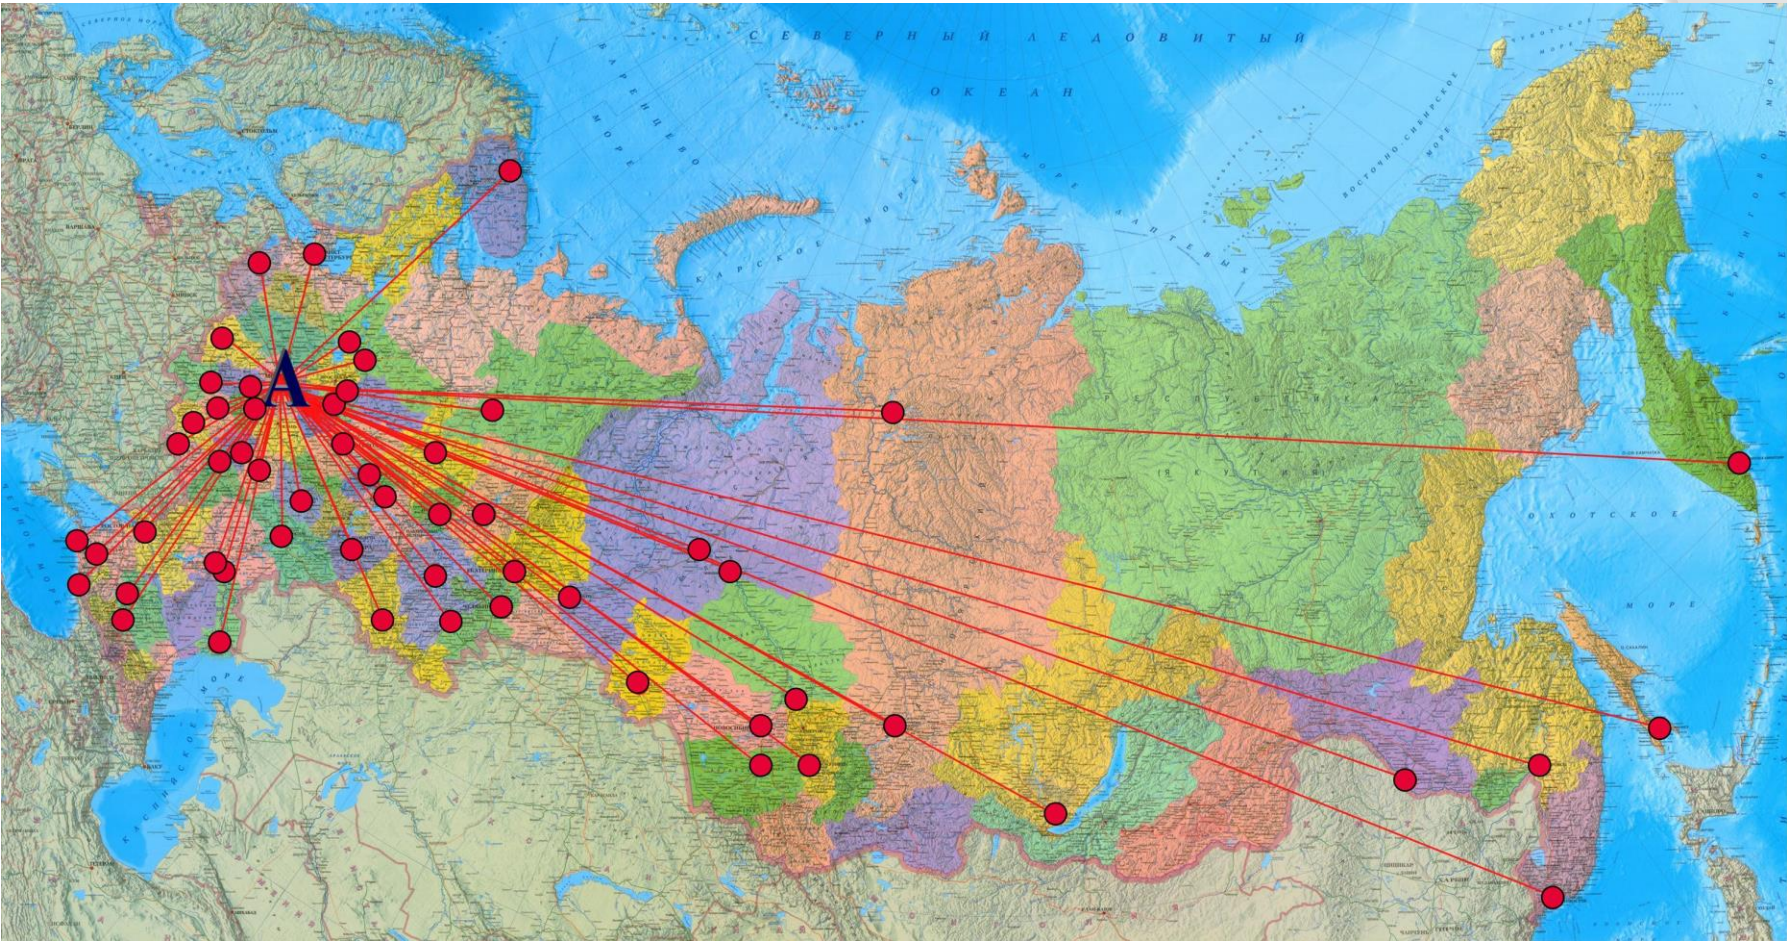

Техническая и сервисная поддержка

Телефоны службы технической поддержки с 10:00 до 21:00 (МСК)
+7 (499) 704-4539 для Москвы
8 (804) 333-4601 для регионов России (звонок бесплатный)