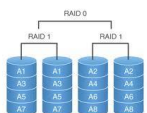

- Технология RAID (RAID: 0, 1, 5, 6,10)